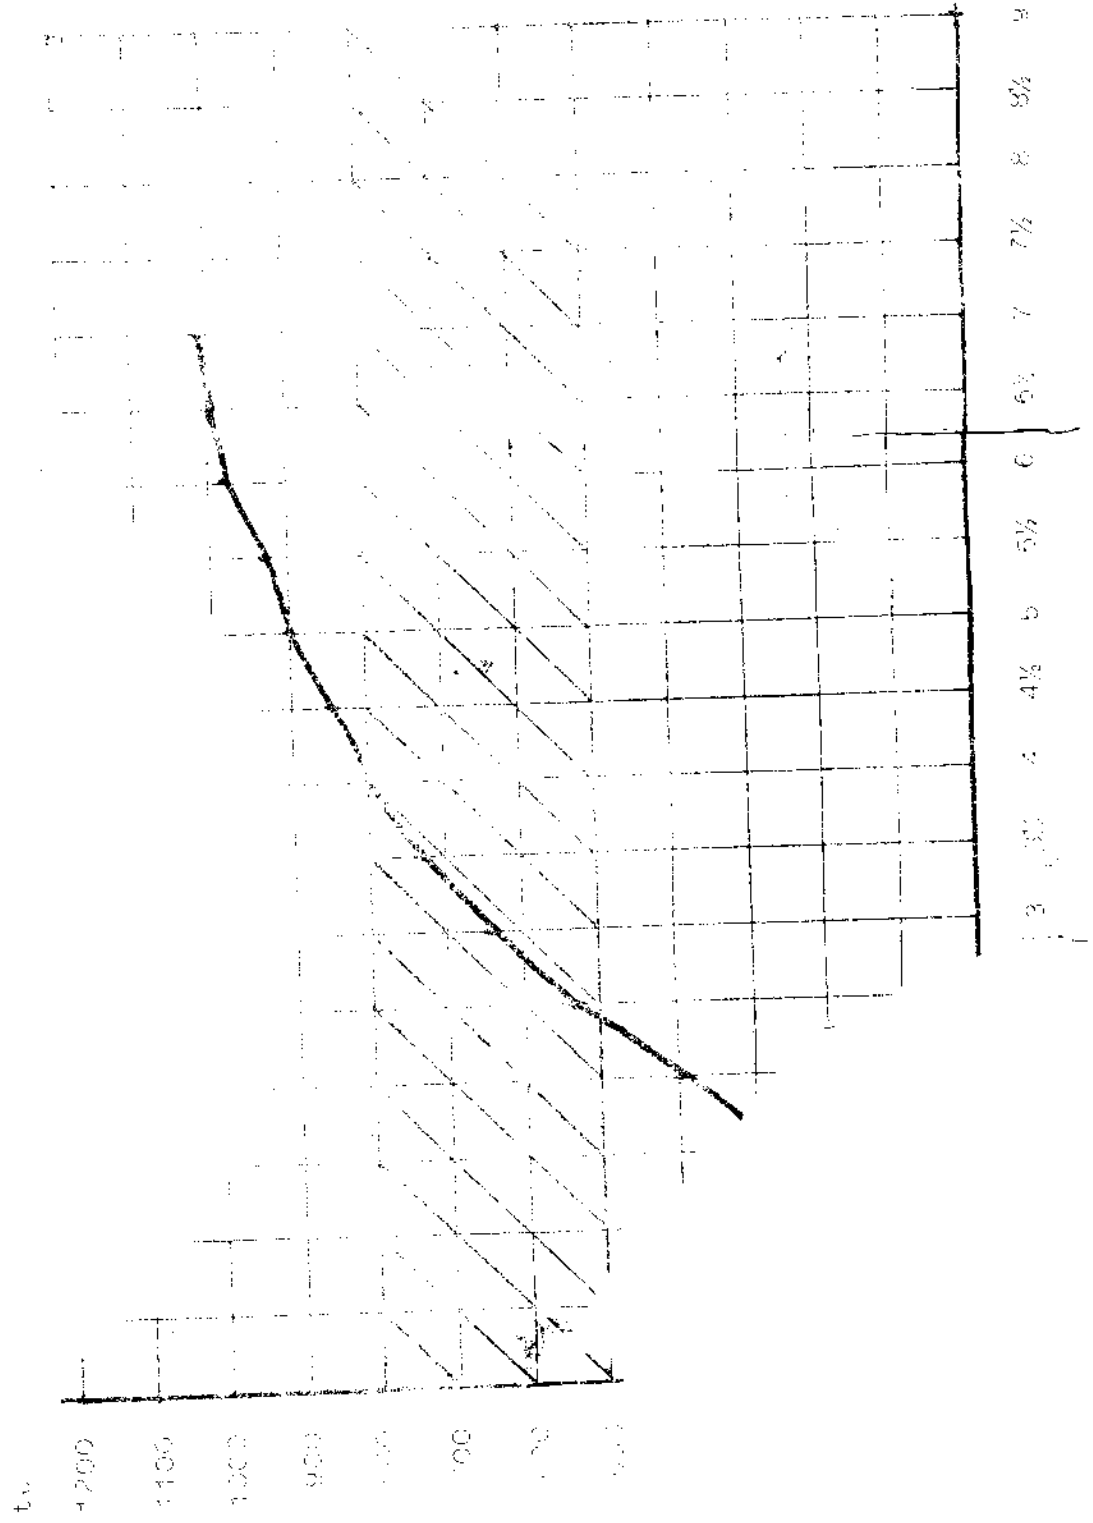

DE OVERVLEDIG:

De overvledig is de naam van de persoon die overleden is, en die naam van de persoon die de overvledig heeft gemaakt. De overvledig is de naam van de persoon die de overvledig heeft gemaakt, en die naam van de persoon die de overvledig heeft gemaakt.

De overvledig is de naam van de persoon die overleden is, en die naam van de persoon die de overvledig heeft gemaakt. De overvledig is de naam van de persoon die de overvledig heeft gemaakt, en die naam van de persoon die de overvledig heeft gemaakt.

STAND	KWANTITEIT	BELEID
140%	ROK	ROK
200%	ROK	dicht
280%	ROK	dicht
410%	ROK	dicht
540%	ROK	dicht
650%	ROK	dicht
710%	ROK	dicht

stockduur