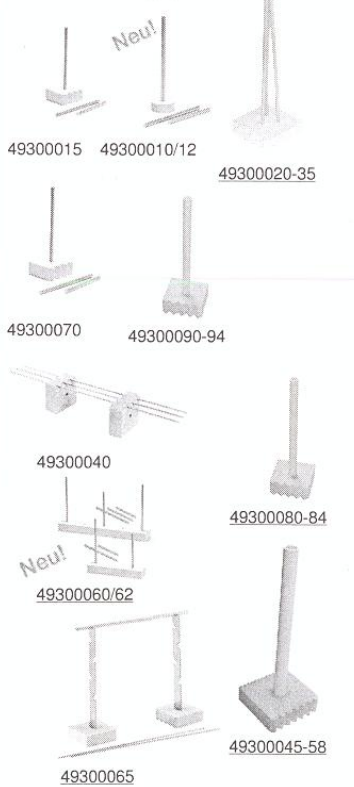

Varioständer 493.....
Vario Stands 493.....

49100100	Formstein 40x30x20 2 Nuten	4,81 €
49100105	Formstein 50x30x20/4 2 Nuten	5,21 €
49100110	Formstein 60x30x20/4 2 Nuten	5,58 €
49300010	Vario-Ständer 1 Formstein rund 30x15/4 + 3 Stäbe	6,07 €
49300012	Vario-Ständer 1 Formstein rund 40x15/5 + 3 Stäbe	9,31 €
49300015	Vario-Ständer 1 Formstein 33x33x15/4 + 3 Stäbe	7,35 €
49300040	Vario-Ständer 2 Formsteine 33x33x15/4 + 3 Stäbe	12,32 €
49300090	Vario-Ständer 1 Formstein 40x40x15/8 + Ker-Rohr 8x100	8,08 €
49300092	Vario-Ständer 1 Formstein 40x40x15/8 + Ker-Rohr 8x125	8,39 €
49300094	Vario-Ständer 1 Formstein 40x40x15/8 + Ker-Rohr 8x150	8,67 €
49300080	Vario-Ständer 1 Formstein 50x50x15/10 + Ker-Rohr 150	9,78 €
49300082	Vario-Ständer 1 Formstein 50x50x15/10 + Ker-Rohr 175	10,59 €
49300084	Vario-Ständer 1 Formstein 50x50x15/10 + Ker-Rohr 200	11,38 €
49300070	Vario-Ständer 1 Formstein 50x50x15/5 + 3 Stäbe	12,33 €
49300065	Vario-Ständer 2 Formsteine 50x50x15/5 m. Langl. 2 Träger+3 Stäbe	19,76 €
49300020	Vario-Ständer 1 Formstein 60x60x15/4 + 3 Stäbe 150 + Kappe	10,79 €
49300025	Vario-Ständer 1 Formstein 60x60x15/4 + 3 Stäbe 200 + Kappe	11,95 €
49300030	Vario-Ständer 1 Formstein 60x60x15/4 + 3 Stäbe 250 + Kappe	13,57 €
49300035	Vario-Ständer 1 Formstein 60x60x15/4 + 3 Stäbe 300 + Kappe	15,15 €
49300045	Vario-Ständer 1 Formstein 70x70x20/15 + Ker-Rohr 200	14,67 €
49300050	Vario-Ständer 1 Formstein 70x70x20/15 + Ker-Rohr 250	16,55 €
49300055	Vario-Ständer 1 Formstein 70x70x20/15 + Ker-Rohr 300	18,43 €
49300056	Vario-Ständer 1 Formstein 90x90x30/15 + Ker-Rohr 200	16,55 €
49300057	Vario-Ständer 1 Formstein 90x90x30/15 + Ker-Rohr 250	18,43 €
49300058	Vario-Ständer 1 Formstein 90x90x30/15 + Ker-Rohr 300	20,31 €
49300062	Vario-Ständer 1 Formstein 95x25x15/4 + 4 Stäbe	8,84 €
49300060	Vario-Ständer 1 Formstein 170x25x15/4 + 6 Stäbe	14,46 €
49400220	Tellerstern für Teller bis 22 cm	5,79 €
49400280	Tellerstern für Teller bis 28 cm	6,75 €
49400340	Tellerstern für Teller bis 34 cm	8,20 €
49410010	Tellerständer bis 22 cm mit 3 x Stein 60x30x20/4	21,10 €
49410020	Tellerständer bis 28 cm mit 3 x Stein 60x30x20/4	22,36 €
49410030	Tellerständer bis 34 cm mit 3 x Stein 60x30x20/4	23,50 €